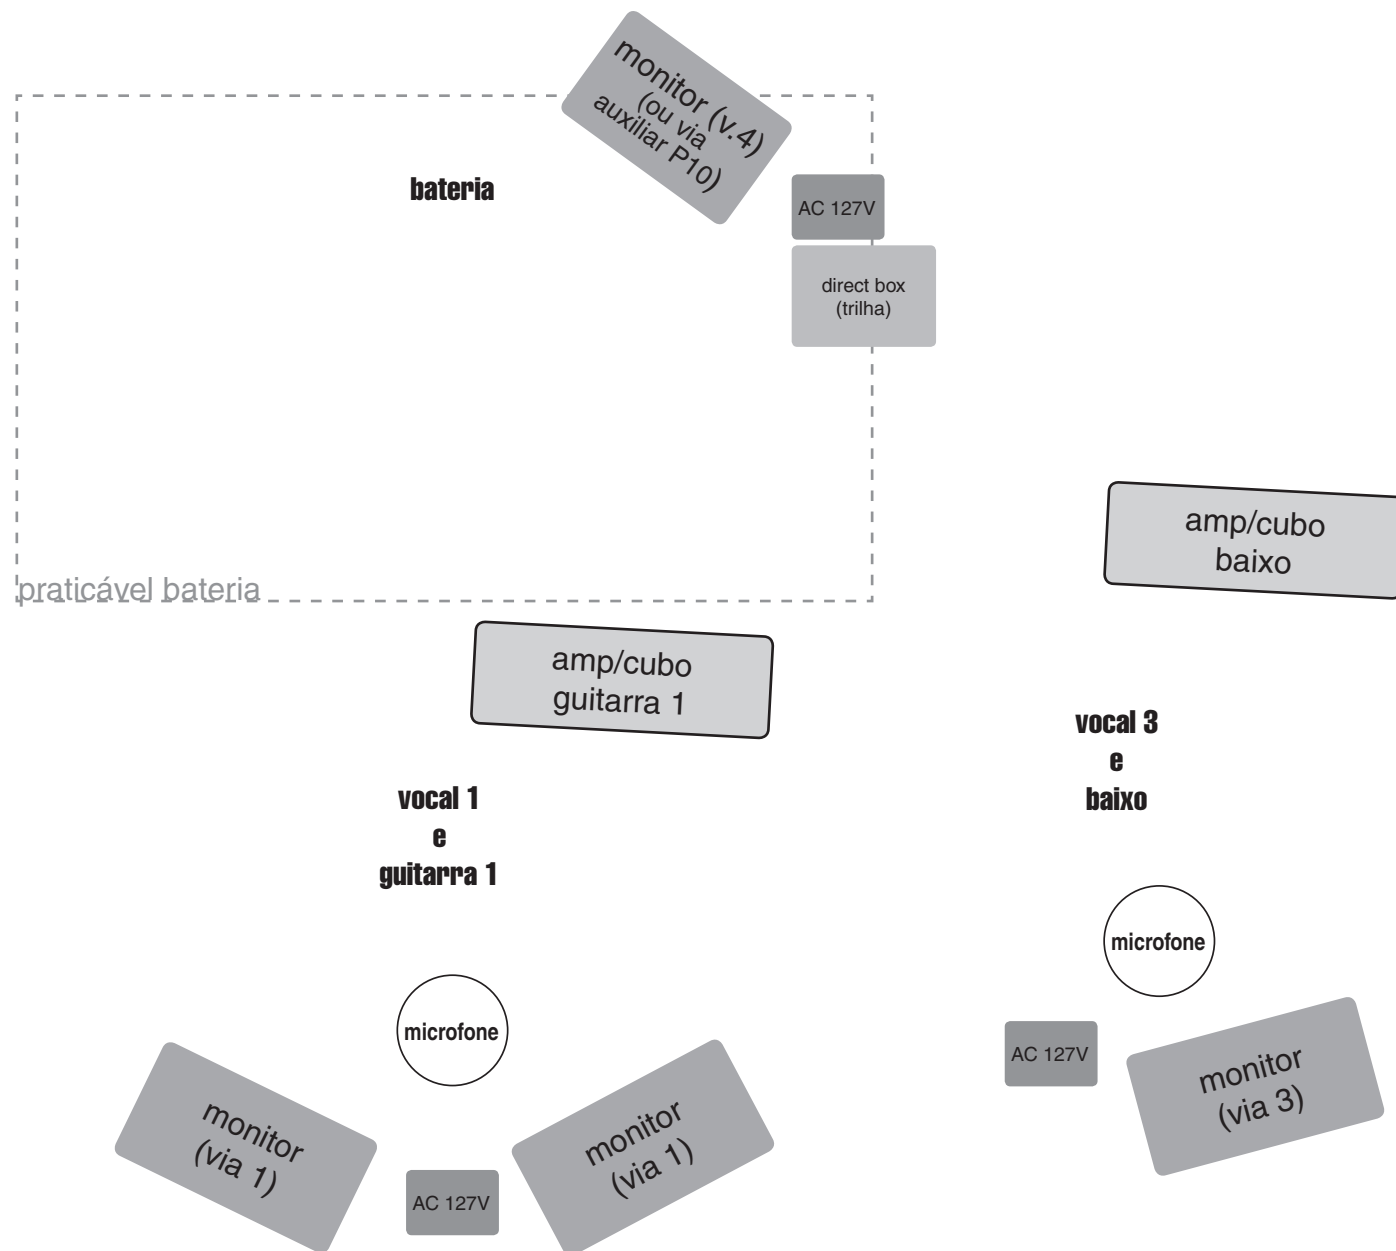

TANLAN

Mapa de Palco

CONTATO: GERSON MARANHA

CEL: 51-9833-7271

NEXTEL: 87*1868

EMAIL: producao@tanlan.com.br

descritivo:

3 mics vocal	1 amp/cubo baixo
kit mics bateria	1 direct box (guitarra 2)
AC 127v (para cada músico)	1 direct box (bateria)
4 vias monitor	bateria completa (5 estantes de pratos)
2 amps/cubo guitarra	